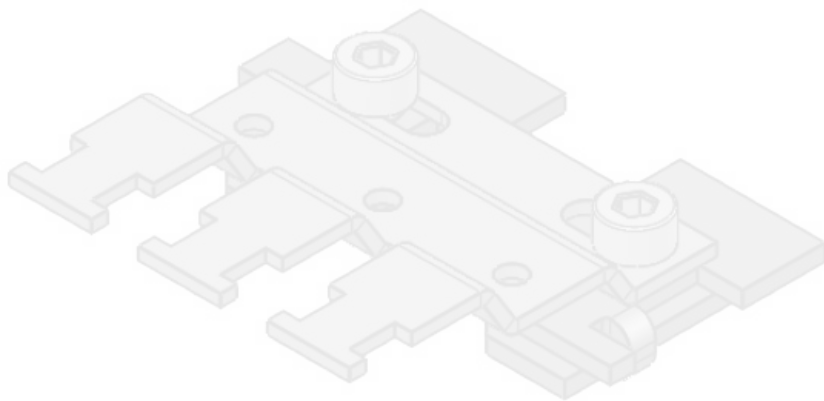

N° de cde	38005.100	Longueur	41,2 mm
EAN	4251269319	Largeur	44,4 mm
	877	Hauteur	12,5 mm
Unité d'emballage	1	Hauteur de montage	12,5 mm
Type de borne	SKL		
Pour nombre de bornes	3		
Pour nombre max. de câbles	3		
Fonction serre-câble	Oui