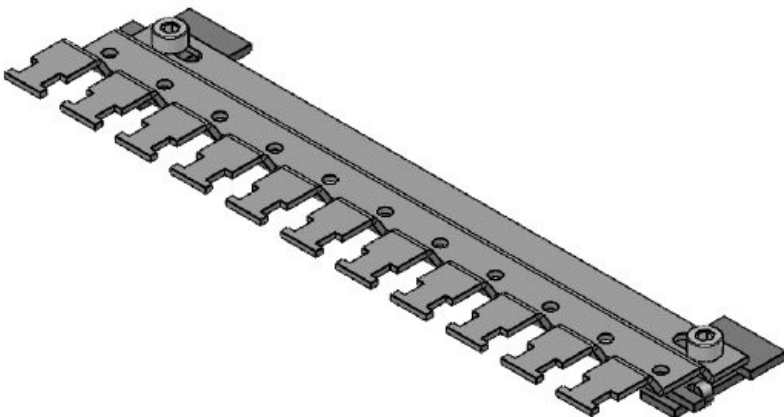

N° de cde	38045.100	Longueur	166 mm
EAN	4251269319	Largeur	44,4 mm
	952	Hauteur	12,5 mm
Unité d'emballage	1	Hauteur de montage	12,5 mm
Type de borne	SKL		
Pour nombre de bornes	11		
Pour nombre max. de câbles	11		
Fonction serre-câble	Oui