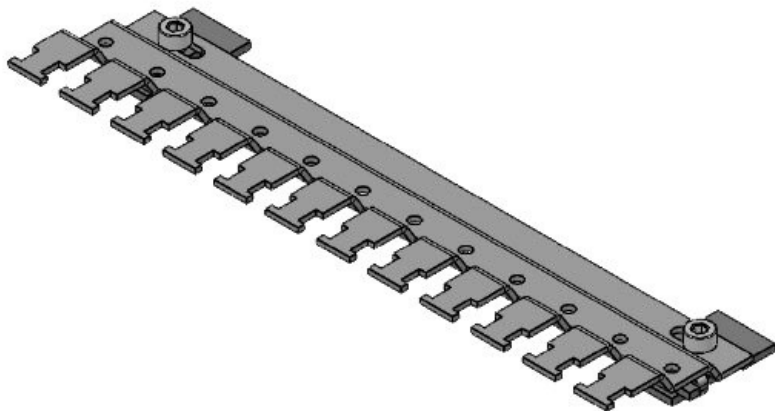

N° de cde	38050.100	Longueur	181,6 mm
EAN	4251269319	Largeur	44,4 mm
	969	Hauteur	12,5 mm
Unité d'emballage	1	Hauteur de montage	12,5 mm
Type de borne	SKL		
Pour nombre de bornes	12		
Pour nombre max. de câbles	12		
Fonction serre-câble	Oui		

---

icotek®
smart cable management