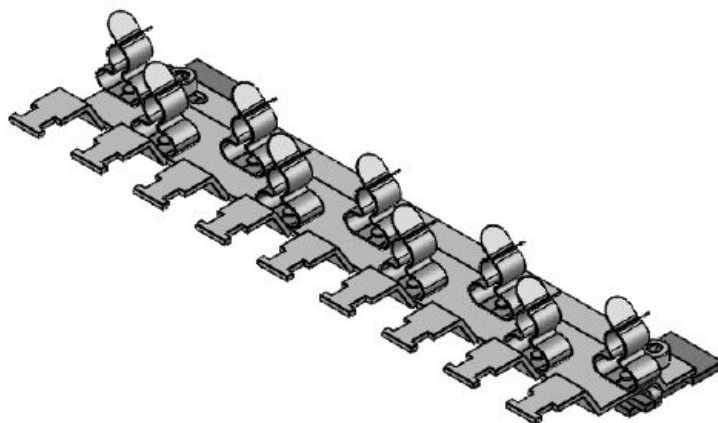

N° de cde	38076.100	Longueur	183,7 mm
EAN	4251269320	Largeur	54,1 mm
	033	Hauteur	16,2 mm
Unité d'emballage	1	Hauteur de montage	16,2 mm
Type de borne	MSKL		
Pour nombre de bornes	9		
Pour nombre max. de câbles	9		
Fonction serre-câble	Oui