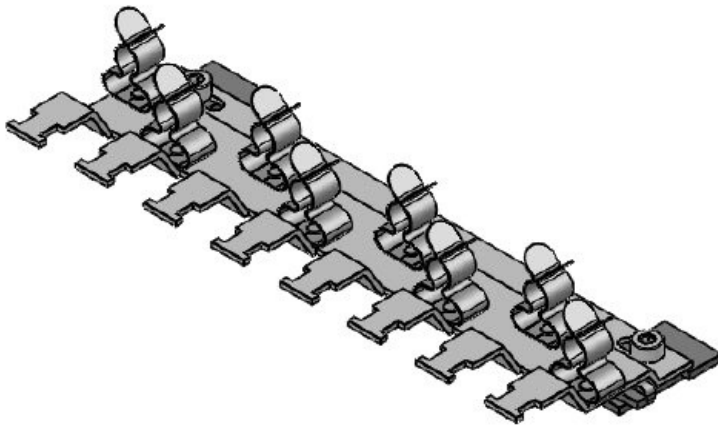

N° de cde	38075.100	Longueur	162,7 mm
EAN	4251269320	Largeur	54,1 mm
	026	Hauteur	16,2 mm
Unité d'emballage	1	Hauteur de montage	16,2 mm
Type de borne	MSKL		
Pour nombre de bornes	8		
Pour nombre max. de câbles	8		
Fonction serre-câble	Oui