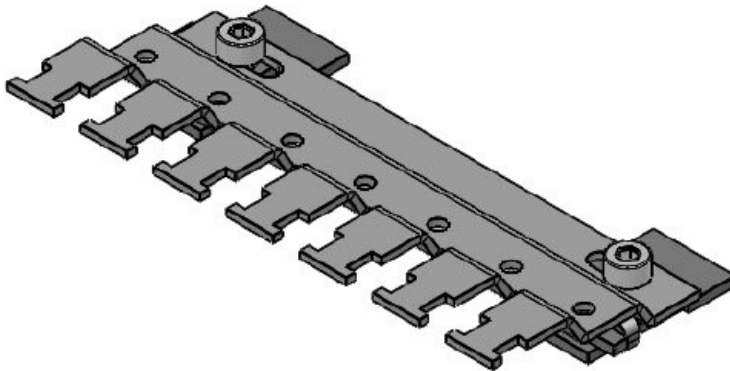

N° de cde	38025.100	Longueur	103,6 mm
EAN	4251269319	Largeur	44,4 mm
	914	Hauteur	12,5 mm
Unité d'emballage	1	Hauteur de montage	12,5 mm
Type de borne	SKL		
Pour nombre de bornes	7		
Pour nombre max. de câbles	7		
Fonction serre-câble	Oui