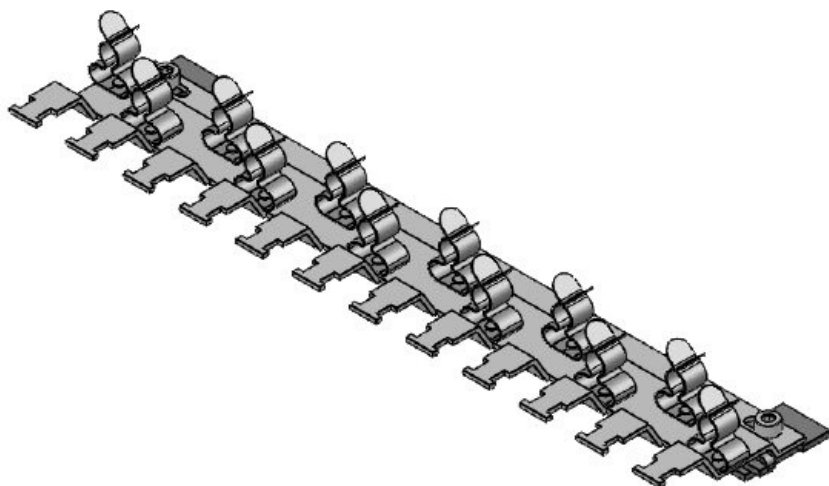

N° de cde	38079.100	Longueur	246,7 mm
EAN	4251269320	Largeur	54,1 mm
	064	Hauteur	16,2 mm
Unité d'emballage	1	Hauteur de montage	16,2 mm
Type de borne	MSKL		
Pour nombre de bornes	12		
Pour nombre max. de câbles	12		
Fonction serre-câble	Oui