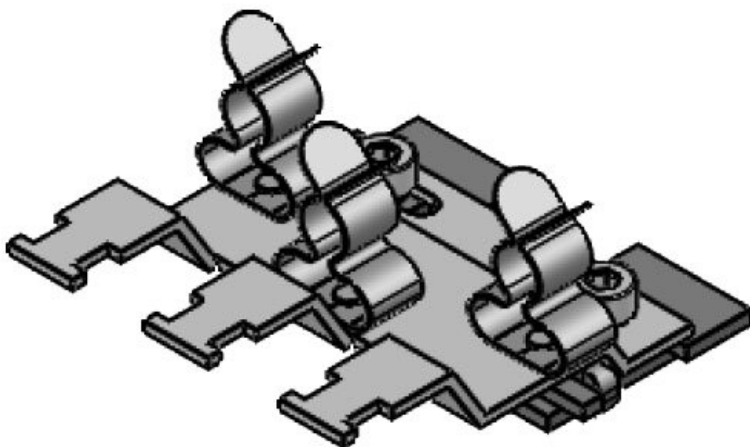

La série SC|RLFZ-M est un développement continu du rail combiné RLFZ pour le montage de nos bornes de blindages MSKL se distinguant par une zone de serrage très grande sur une surface très réduite. Ces bornes peuvent accueillir des câbles de 3 à 12 mm. Les bornes sont placées en deux lignes décalées et ne nécessitent ainsi que peu de place.

Le montage des pieds se fait par vissage sur profilés C 30.

Il existe 10 longueurs de support différentes qui peuvent être équipées jusqu'à 12 bornes de blindage SKL / MSKL selon l'application. Les bornes de blindage CEM suivantes sont disponibles selon la section du câble:

SKL 1.5-3 | SKL 3-6 | SKL 6-8 | SKL 8-11  
MSKL 3-12

**Configurable en ligne avec le Configurateur CEM!**

## Types et tailles de produits

N° de cde	<b>38070.100</b>	Longueur	<b>58 mm</b>
EAN	<b>4251269319</b>	Largeur	<b>54,1 mm</b>
	<b>976</b>	Hauteur	<b>16,2 mm</b>
Unité d'emballage	<b>1</b>	Hauteur de montage	<b>16,2 mm</b>
Type de borne	<b>MSKL</b>		
Pour nombre de bornes	<b>3</b>		
Pour nombre max. de câbles	<b>3</b>		
Fonction serre-câble	<b>Oui</b>		