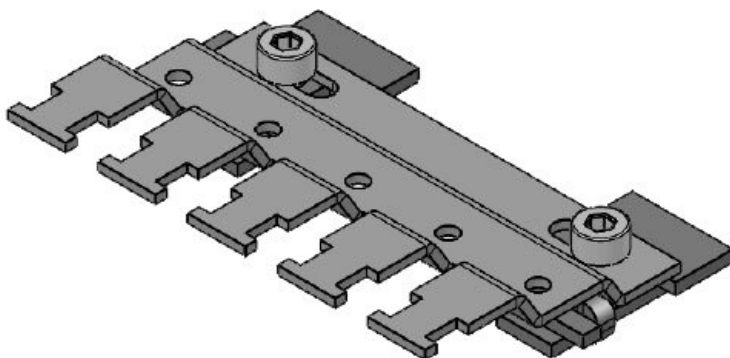

N° de cde	38015.100	Longueur	72,4 mm
EAN	4251269319	Largeur	44,4 mm
	891	Hauteur	12,5 mm
Unité d'emballage	1	Hauteur de montage	12,5 mm
Type de borne	SKL		
Pour nombre de bornes	5		
Pour nombre max. de câbles	5		
Fonction serre-câble	Oui