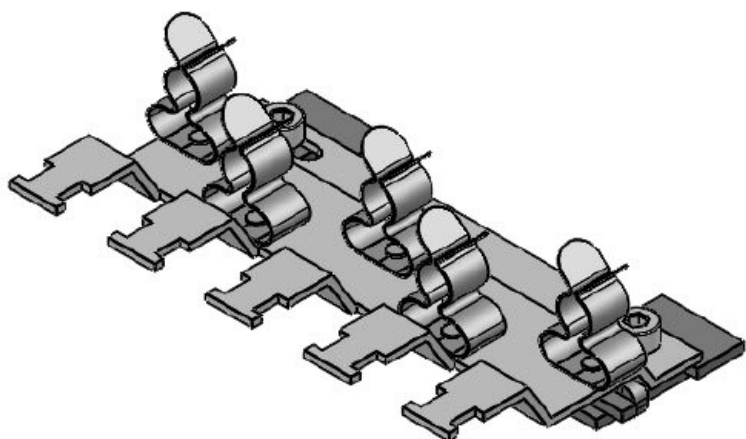

## Avantages

- Contact optimum du blindage du câble
- Contact au blindage et tenue à la traction séparés
- Très simple à monter/démonter
- Pression constante sur le blindage des câbles
- Protection contre les vibrations. Pas d'entretien particulier
- Gains de place par arrangement optimisé
- Adaptation possible des pieds de fixation au besoin du client
- Montage pour tous les profilés C 30 standards

## Types et tailles de produits

N° de cde	<b>38070.100</b>	Longueur	<b>58 mm</b>
EAN	<b>4251269319</b>	Largeur	<b>54,1 mm</b>
	<b>976</b>	Hauteur	<b>16,2 mm</b>
Unité d'emballage	<b>1</b>	Hauteur de montage	<b>16,2 mm</b>
Type de borne	<b>MSKL</b>		
Pour nombre de bornes	<b>3</b>		
Pour nombre max. de câbles	<b>3</b>		
Fonction serre-câble	<b>Oui</b>		

N° de cde	<b>38071.100</b>	Longueur	<b>79 mm</b>
EAN	<b>4251269319</b>	Largeur	<b>54,1 mm</b>
	<b>983</b>	Hauteur	<b>16,2 mm</b>
Unité d'emballage	<b>1</b>	Hauteur de montage	<b>16,2 mm</b>
Type de borne	<b>MSKL</b>		
Pour nombre de bornes	<b>4</b>		
Pour nombre max. de câbles	<b>4</b>		
Fonction serre-câble	<b>Oui</b>		

N° de cde	<b>38072.100</b>	Longueur	<b>99,7 mm</b>
EAN	<b>4251269319</b>	Largeur	<b>54,1 mm</b>
	<b>990</b>	Hauteur	<b>16,2 mm</b>
Unité d'emballage	<b>1</b>	Hauteur de montage	<b>16,2 mm</b>
Type de borne	<b>MSKL</b>		
Pour nombre de bornes	<b>5</b>		
Pour nombre max. de câbles	<b>5</b>		
Fonction serre-câble	<b>Oui</b>		