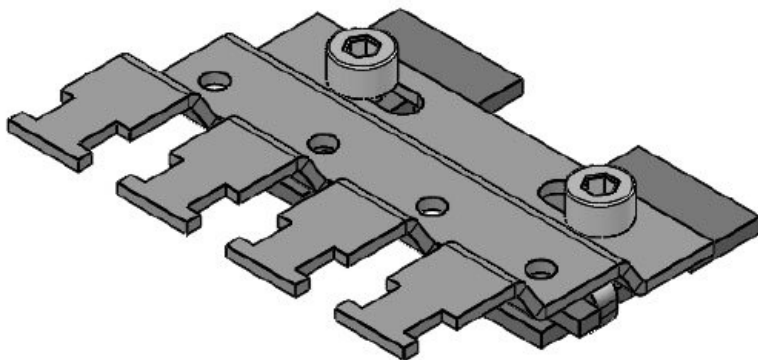

N° de cde	38010.100	Longueur	56,8 mm
EAN	4251269319	Largeur	44,4 mm
	884	Hauteur	12,5 mm
Unité d'emballage	1	Hauteur de montage	12,5 mm
Type de borne	SKL		
Pour nombre de bornes	4		
Pour nombre max. de câbles	4		
Fonction serre-câble	Oui