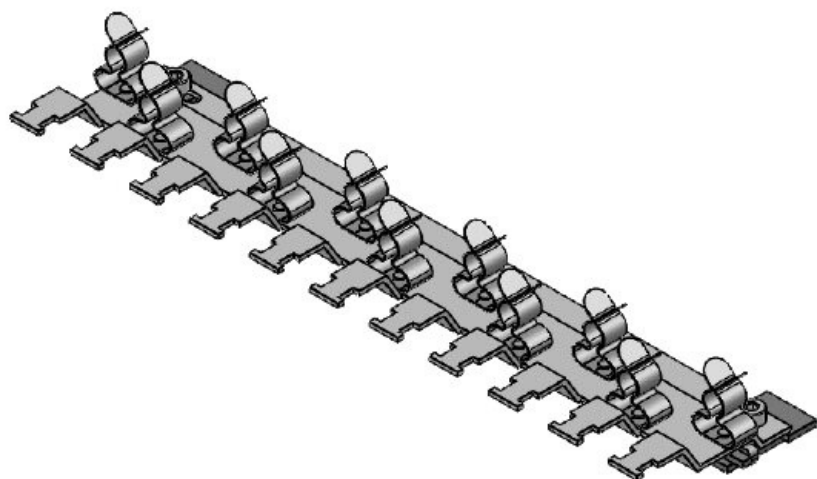

N° de cde	38078.100	Longueur	226 mm
EAN	4251269320	Largeur	54,1 mm
	057	Hauteur	16,2 mm
Unité d'emballage	1	Hauteur de montage	16,2 mm
Type de borne	MSKL		
Pour nombre de bornes	11		
Pour nombre max. de câbles	11		
Fonction serre-câble	Oui