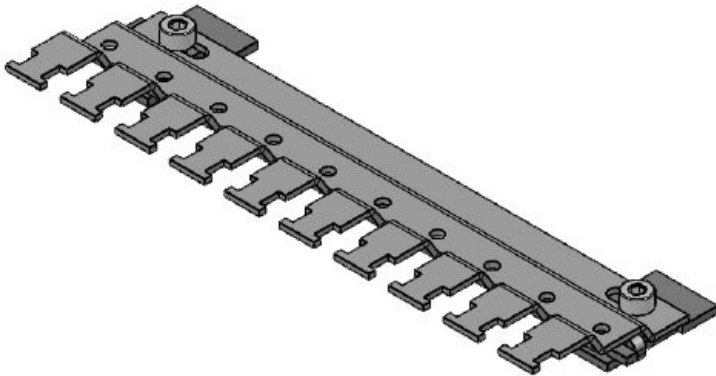

N° de cde	38040.100	Longueur	150,4 mm
EAN	4251269319	Largeur	44,4 mm
	945	Hauteur	12,5 mm
Unité d'emballage	1	Hauteur de montage	12,5 mm
Type de borne	SKL		
Pour nombre de bornes	10		
Pour nombre max. de câbles	10		
Fonction serre-câble	Oui