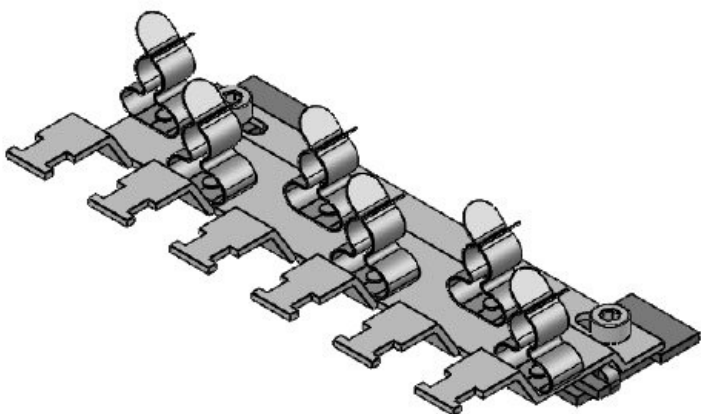

## Types et tailles de produits

N° de cde	<b>38070.100</b>	Longueur	<b>58 mm</b>
EAN	<b>4251269319</b>	Largeur	<b>54,1 mm</b>
	<b>976</b>	Hauteur	<b>16,2 mm</b>
Unité d'emballage	<b>1</b>	Hauteur de montage	<b>16,2 mm</b>
Type de borne	<b>MSKL</b>		
Pour nombre de bornes	<b>3</b>		
Pour nombre max. de câbles	<b>3</b>		
Fonction serre-câble	<b>Oui</b>		

N° de cde	<b>38071.100</b>	Longueur	<b>79 mm</b>
EAN	<b>4251269319</b>	Largeur	<b>54,1 mm</b>
	<b>983</b>	Hauteur	<b>16,2 mm</b>
Unité d'emballage	<b>1</b>	Hauteur de montage	<b>16,2 mm</b>
Type de borne	<b>MSKL</b>		
Pour nombre de bornes	<b>4</b>		
Pour nombre max. de câbles	<b>4</b>		
Fonction serre-câble	<b>Oui</b>		

N° de cde	<b>38072.100</b>	Longueur	<b>99,7 mm</b>
EAN	<b>4251269319</b>	Largeur	<b>54,1 mm</b>
	<b>990</b>	Hauteur	<b>16,2 mm</b>
Unité d'emballage	<b>1</b>	Hauteur de montage	<b>16,2 mm</b>
Type de borne	<b>MSKL</b>		
Pour nombre de bornes	<b>5</b>		
Pour nombre max. de câbles	<b>5</b>		
Fonction serre-câble	<b>Oui</b>		