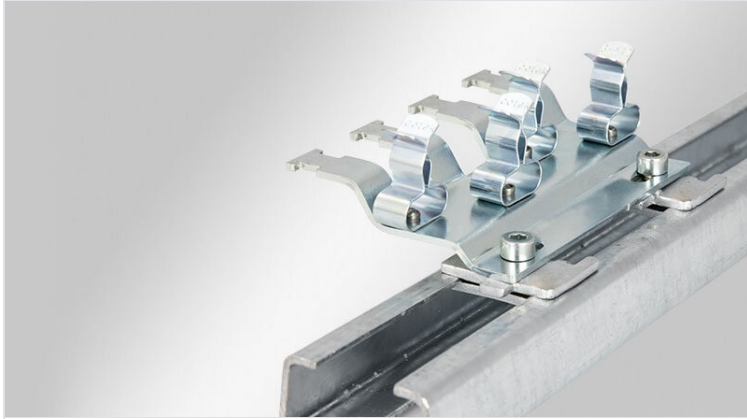

# Pieds de fixation CEM en série pour profilé C 30

avec maintien de câble intégré

Les pieds de fixation pour bornes de blindage CEM en série sont utilisées partout où le blindage des câbles doit être relié au potentiel de masse. Les bornes de blindage assurent un raccordement sûr et simple du blindage du câble. La traction du câble est soulagée par des attaches-câble qui maintiennent la gaine extérieure selon la norme NF EN 62444.

La série SC|RLFZ-M est un développement continu du rail combiné RLFZ pour le montage de nos bornes de blindages MSKL se distinguant par une zone de serrage très grande sur une surface très réduite. Ces bornes peuvent accueillir des câbles de 3 à 12 mm. Les bornes sont placées en deux lignes décalées et ne nécessitent ainsi que peu de place.

Le montage des pieds se fait par vissage sur profilés C 30.

Il existe 10 longueurs de support différentes qui peuvent être équipées jusqu'à 12 bornes de blindage SKL / MSKL selon l'application. Les bornes de blindage CEM suivantes sont disponibles selon la section du câble:

## Spécifications

<b>Matière</b>	Borne de blindage: Acier à ressort galvanisé Pied de fixation: Acier galvanisé Pied encliquetable: Acier galvanisé
<b>Propriétés</b>	résistant aux vibrations
<b>Type de fixation</b>	Visser