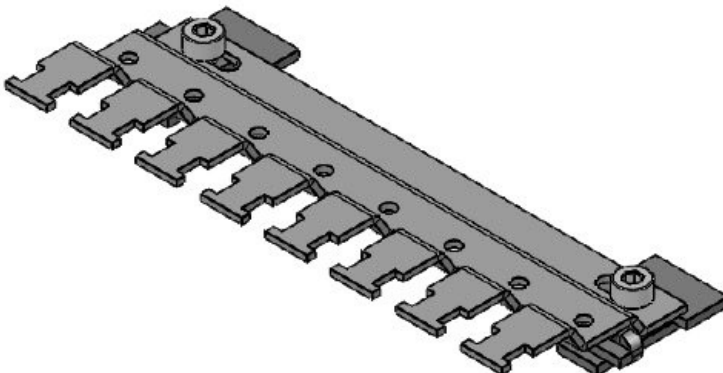

N° de cde	38030.100	Longueur	119,2 mm
EAN	4251269319	Largeur	44,4 mm
	921	Hauteur	12,5 mm
Unité d'emballage	1	Hauteur de montage	12,5 mm
Type de borne	SKL		
Pour nombre de bornes	8		
Pour nombre max. de câbles	8		
Fonction serre-câble	Oui